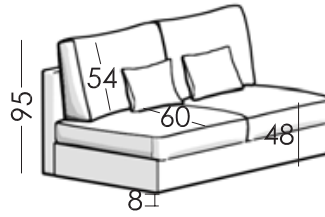

## Dimensions

Largeur:	cm
Hauteur:	95cm
Profondeur:	105cm
Hauteur assise:	48cm
Hauteur accoudoir:	cm
Hauteur dossier:	54cm
Profondeur ouverte:	205cm